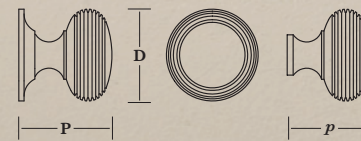

dimensions in mm

9178 - Cabinet Knob & Rosette
 9172 - Cabinet Knob only
 9176ROSE - Rosette only

Shown in Satin Nickel Bronzed

	A	B	C	D
Knob size (D)	16 dia	25 dia	32 dia	38 dia
Knob Projection (p)	14	23	28	34
Rose size (D)	16 dia	25 dia	32 dia	38 dia
Knob & Rose Proj (P)	16	25	32	38

dimensions in mm

9177 - Cabinet Knob & Rosette
 9171 - Cabinet Knob only
 9176ROSE - Rosette only

Shown in Polished Nickel

	A	B	C	D
Knob size (D)	16 dia	25 dia	32 dia	38 dia
Knob Projection (p)	14	23	28	34
Rose size (D)	16 dia	25 dia	32 dia	38 dia
Knob & Rose Proj (P)	16	25	32	38