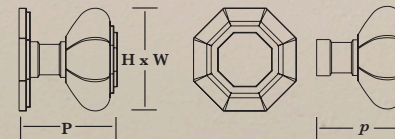

0637 - Cabinet Knob & Rosette
 0636 - Cabinet Knob only
 0631ROSE - Rosette only

Shown in Antique Brass

	A	B	C
Knob size (D)	25 dia	32 dia	38 dia
Knob Projection (p)	24	31	36
Rose size (D)	25 dia	32 dia	38 dia
Knob & Rose Proj (P)	25	32	37

dimensions in mm

0665 - Cabinet Knob & Rosette
 0664 - Cabinet Knob only
 0665ROSE - Rosette only

Shown in Antique Brass

	A	B	C
Knob size (H x W)	25 x 25	32 x 32	38 x 38
Knob Projection (p)	23	29	35
Rose size (H x W)	25 x 25	32 x 32	38 x 38
Knob & Rose Proj (P)	24	31	37