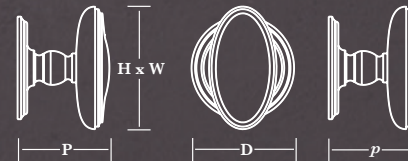

dimensions in mm

0667 - Cabinet Knob & Rosette
 0666 - Cabinet Knob only
 0667ROSE - Rosette only

Shown in Pearl Nickel

	A	B	C	D
Knob size (D)	19 dia	25 dia	32 dia	38 dia
Knob Projection (p)	19	24	31	38
Rose size (D)	19 dia	25 dia	32 dia	38 dia
Knob & Rose Proj (P)	20	25	32	39

dimensions in mm

0699 - Cabinet Knob & Rosette
 0698 - Cabinet Knob only
 0667ROSE - Rosette only

Shown in Antique Brass

	A	B
Knob size (H x W)	30 x 16	38 x 21
Knob Projection (p)	23	28
Rose size (D)	25 dia	32 dia
Knob & Rose Proj (P)	24	29