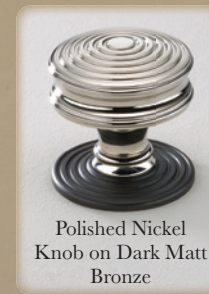

A	B	C	D
Knob size (D)	19 dia	25 dia	32 dia	38 dia
Knob Projection (P)	19	24	31	36
Rose size (D)	19 dia	25 dia	32 dia	38 dia
Knob & Rose Proj (P)	20	26	33	37

dimensions in mm